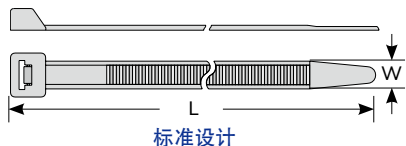

# 0301 KSS 超宽型扎线带 EXTRA HEAVY DUTY CABLE TIE

材质：UL合格之 NYLON 66，防火等级 94V-2。  
 颜色：标准色为本色（白色），另备有黑色，特殊颜色欢迎订做。  
 特点：超宽型设计，承受力特强，适合大电缆捆绑。

型号 Item No.	长 L		宽 W	最大束线径 Max.Bundle Dia.	承受力 Min LoopTensile Strength		包装 Packing
	mm	inch			lbs	kgs	
CV-230XL	230	9"	12.7	57	250	114	100pcs
CV-255XXL	254	10"	17.8	42	120	55	
CV-280XL	280	11"	12.7	73	250	114	
CV-380XL	380	15"	12.7	105	250	114	
CV-480XL	480	18 7/8"	12.7	137	250	114	
CV-550L	550	21 11/16"	12.7	159	250	114	
CV-580XL	580	22 7/8"	12.7	169	250	114	
CV-730XL	730	28 3/4"	12.7	216	250	114	
CV-880XL	880	34 11/16"	12.7	264	250	114	
CV-1030XL	1030	40 1/2"	12.7	312	250	114	
<b>NEW</b> CV-1530XL	1530	60 1/4"	12.7	473	250	114	

## 空调配线配管用扎线带 HVAC Duct Straps

符合UL181B-C规范，适用于非金属制空调配线，配管推荐使用用于R-6及R-8规则配管

型号 Item No.		长 L		宽 W	最大束线径 Max.Bundle Dia.	承受力 Min LoopTensile Strength	
本色 (白色)	黑色	mm	inch			lbs	kgs
100pcs	100pcs	914	36"	9	275	175	80
CV-914	CV-914B	914	37"	9	284	175	80
CV-940	CV-940B	1219	48"	9	372	175	80

材质：UL合格之 NYLON 66，防火等级 94V-2。  
 颜色：标准色为本色（白色），另备有黑色，特殊颜色欢迎订做。  
 用法：将扎线带尾巴穿过头部，即可束紧。

配线槽

配线标志

扎线带

结束带

固定座

固定头、浪管

保护部品