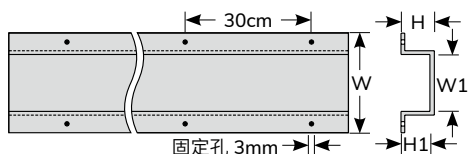

0131 KSS 蓋式配線槽 COVERING DUCT

型號 Item No.	外寬 W	內寬 W1	外高 H	內高 H1	長度 L
	mm	mm	mm	mm	
CD-3820YW1	67.2	38	22.3	19.8	每支1.2M

材質：UL合格之南亞PVC (米黃)，防火等級美規94V-0及歐規M1，PVC耐溫85°C。

用途：將電線置於線槽內，再將本線槽固定在地板或牆壁上。
特點：可於配線后直接覆蓋固定，而達到保護電線之功能。

0132 KSS 模組化整線夾 MODULAR CABLE HOLDER

型號 Item No.	顏色 Color	外寬 W	內寬 W1	外長 L	內長 L1	包裝 Packing
		mm	mm	mm	mm	
DB15MCC31BK	黑	35.0	31.0	35.0	31.0	15pcs /盒
DB15MCC31WE	白					
DB15MCC31BN	咖啡					
DB15MCC31YW	黃					
DB15MCC31BE	藍					
DB15MCC31SL	銀灰	40.0	36.0	40.0	36.5	
DB15MCC36BK	黑					
DB15MCC36WE	白					
DB15MCC36BN	咖啡					
DB15MCC36YW	黃					
DB15MCC36BE	藍					
DB15MCC36SL	銀灰					

材質：UL合格之ABS，防火等級94HB。

顏色：黑 (BK)、白 (WE)、咖啡 (BN)、黃 (YW)、藍 (BE)、銀灰色 (SL)。

訂貨時請加上顏色代碼，例如：MCC-36BK、MCC-36WE。

用途：適用於辦公室、展場、賣場、家庭等配線與整理。

特點：1. 不需工具即可視需求自由組裝長度，靈活彎曲。

2. 圓弧型開口，便於快速撥入電線、抽換電線。

3. 有助於電線散熱，可重複使用，裝飾美化環境。

使用方法：先組裝所需的長度，再將電線由圓弧型開口撥入。

※ 15個組裝后，長度最長約55公分。

■ 表列顏色為近似色，僅供參考用。