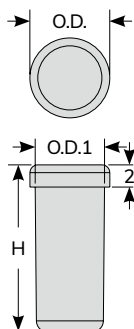

0612 KSS 電纜固定頭內塞塞棒 NYLON CABLE GLAND SEALING PLUG

無鹵素 環保

單位：mm

NEW

型號 Item No.	O.D.	O.D.1	H	包裝 Packing
BPB-020	3.0	2.0	15	100pcs
BPB-025	3.5	2.5	15	
BPB-030	4.0	3.0	15	
BPB-035	4.5	3.5	15	
BPB-043	5.3	4.3	15	
BPB-050	6.0	5.0	15	
BPB-062	7.2	6.2	15	
BPB-072	8.2	7.2	15	
BPB-080	9.0	8.0	15	
BPB-090	10.0	9.0	15	
BPB-100	11.0	10.0	15	
BPB-120	13.0	12.0	15	
BPB-130	14.0	13.0	15	

材質：UL合格之NYLON 66（黑色），防火等級 94V-2。

用途：各式設備搭配電纜固定頭使用時，在未配線時，可先安裝內塞塞棒，以免塵、水滲入。

0614 KSS 墊片 WASHER

環保

材質：PVC (黑色)。

用途：配合固定頭使用，使其達到防水、止滑、密合之功效。

單位：mm

型號 Item No.	內徑 I.D.	外徑 O.D.	包裝 Packing
AGW-12	10.5	17.0	50pcs
AGW-16	16.0	24.0	
AGW-20	20.0	28.0	
AGW-25	25.0	35.0	
AGW-32	32.0	44.0	25pcs
AGW-40	40.0	52.0	10pcs
AGW-50	50.0	65.0	
AGW-63	58.5	69.5	
AGW-63L	62.0	81.4	
AGJW-14	13.0	18.0	50pcs
AGJW-17	16.0	24.0	
AGJW-21	20.0	28.0	
AGJW-27	25.0	35.0	
AGJW-34	32.0	44.0	25pcs
AGJW-112	50.0	65.0	10pcs
AGJW-2	58.5	69.5	
AGW-20F	20.0	28.0	50pcs

型號 Item No.	內徑 I.D.	外徑 O.D.	包裝 Packing
EGW-7	10.5	17.0	50pcs
EGW-9	15.0	22.0	
EGW-11	18.0	26.0	
EGW-13.5	20.0	28.0	
EGW-16	22.5	29.5	
EGW-21	28.0	35.5	
EGW-29	37.0	45.0	25pcs
EGW-36	47.0	54.0	10pcs
EGW-42	54.0	65.0	
EGW-48	58.5	69.5	
NPTW-14	13.0	18.0	50pcs
NPTW-38	16.0	24.0	
NPTW-12	20.0	28.0	
NPTW-34	25.0	35.0	
NPTW-1	32.0	44.0	25pcs
NPTW-114	40.0	52.0	10pcs