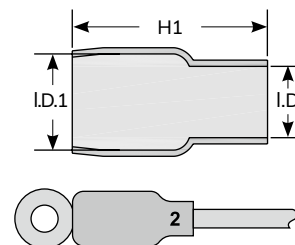

0905 KSS VINYL WIRE END MARKER CAP

RoHS

OPTION

● Welcome for special request.

UNIT : mm

Item No.	Dimension		Length H1	JIS	Color	Packing
	I.D.	I.D.1				
MV-1.25	3.1	3.3	15.0	1.25	Red、Blue、 White、Black、 Yellow、Green	100pcs
MV-2	3.7	4.5	14.0	2.0		
MV-3.5	4.0	5.1	18.0	3.5		
MV-5.5	4.9	5.7	20.0	5.5		

CUSTOMIZE PRINTING

0907 KSS END CAP

RoHS

OPTION

● Material: Flexible PVC.

● Color : Black

※ EP-0308S has THINNER WALL.

UNIT : mm

Item No.	I.D.	H1	Color	Packing
EP-0308S	3.0	8.8	THINNER WALL	100pcs
EP-0308	3.0	8.0		
EP-0312	3.2	12.0		
NEW EP-0321	3.2	20.7		
EP-0408	4.0	8.0		
EP-0412	4.8	12.0		
EP-0416	4.8	16.0		
EP-0418S	4.0	18.0		
NEW EP-0418	4.8	18.0	Black	
EPA-0505	5.7	5.0	(Red、	
EP-0510	5.7	10.0	Blue、	
EP-0513	5.7	13.5	White、	
EP-0612	6.3	12.0	Black、	
EP-0708	7.6	8.0	Yellow、	
EP-0804	8.0	4.0	Green	
EP-0809	7.8	9.5	Upon	
EP-0824	8.0	24.0	Request)	
EP-0905	9.4	5.0		
EP-0912	9.4	12.0		
NEW EP-1113	11.4	13.0		
EP-1124	11.3	24.0		
EP-1216	12.0	16.0		
EP-1420	14.0	20.0		
EP-1435	14.0	35.0		
EP-1713	17.8	13.0		