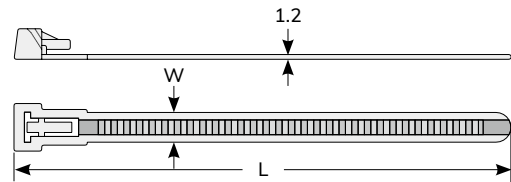

0315 KSS 可退式紮線帶 RELEASABLE CABLE TIE

配線槽

配線標誌

紮線帶

結束帶

固定座

固定頭、浪管

保護部品

接線頭

套管

固定夾

PC板部品

扣具

型號 Item No.		長 L		寬 W	最大束線徑 Max.Bundle Dia.	承受力 Min LoopTensile Strength		包裝 Packing
黑色	本色	mm	inch	mm	mm	lbs	kgs	
HV-125BK	HV-125	125	4 15/16"	7.6	30	50	22	100pcs
HV-150BK	HV-150	150	6"	7.6	35	50	22	
HV-200BK	HV-200	203	8"	7.6	50	50	22	
HV-250BK	HV-250	250	10"	7.6	65	50	22	
HV-300BK	HV-300	300	11 7/8"	7.6	80	50	22	
HV-500BK	HV-500	500	19 11/16"	8.5	145	75	34	

材質：UL合格之NYLON 66，防火等級94V-2。
 顏色：黑色 (另備有本色)。
 特點：可再鬆開，重複使用。

0315 KSS 可退式紮線帶 RELEASABLE CABLE TIE

型號 Item No.		長 L		寬 W	最大束線徑 Max.Bundle Dia.	承受力 Min LoopTensile Strength		包裝 Packing
黑色	本色	mm	inch	mm	mm	lbs	kgs	
HVC-125BK	HVC-125	125	4 15/16"	7.6	30	50	22	100pcs
HVC-150BK	HVC-150	150	6"	7.6	41	50	22	
HVC-200BK	HVC-200	203	8"	7.6	58	50	22	
HVC-250BK	HVC-250	250	10"	7.6	73	50	22	
HVC-300BK	HVC-300	300	11 7/8"	7.6	89	50	22	
HVC-370BK	HVC-370	370	14 5/8"	7.6	108	50	22	