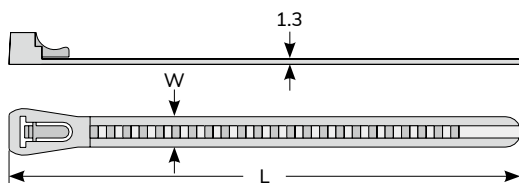

接線頭

套管

固定夾

PC板部品

扣具

型號 Item No.		長 L		寬 W	最大束線徑 Max.Bundle Dia.	承受力 Min LoopTensile Strength		包裝 Packing
黑色	本色	mm	inch	mm	mm	lbs	kgs	
HV-125BK	HV-125	125	4 15/16"	7.6	30	50	22	100pcs
HV-150BK	HV-150	150	6"	7.6	35	50	22	
HV-200BK	HV-200	203	8"	7.6	50	50	22	
HV-250BK	HV-250	250	10"	7.6	65	50	22	
HV-300BK	HV-300	300	11 7/8"	7.6	80	50	22	
HV-500BK	HV-500	500	19 11/16"	8.5	145	75	34	

材質：UL合格之NYLON 66，防火等級94V-2。
 顏色：黑色 (另備有本色)。
 特點：可再鬆開，重複使用。

0315 KSS 可退式紮線帶 RELEASABLE CABLE TIE

型號 Item No.		長 L		寬 W	最大束線徑 Max.Bundle Dia.	承受力 Min LoopTensile Strength		包裝 Packing
黑色	本色	mm	inch	mm	mm	lbs	kgs	
HVC-125BK	HVC-125	125	4 15/16"	7.6	30	50	22	100pcs
HVC-150BK	HVC-150	150	6"	7.6	41	50	22	
HVC-200BK	HVC-200	203	8"	7.6	58	50	22	
HVC-250BK	HVC-250	250	10"	7.6	73	50	22	
HVC-300BK	HVC-300	300	11 7/8"	7.6	89	50	22	
HVC-370BK	HVC-370	370	14 5/8"	7.6	108	50	22	