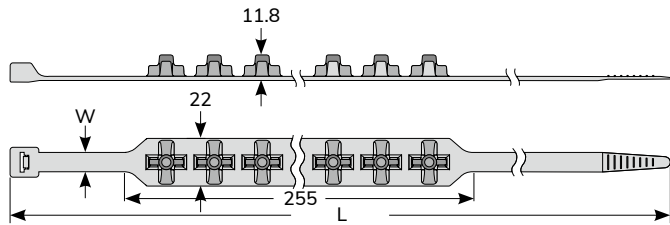

材质：UL合格之NYLON 66，防火等级 94V-2。

用途：可以增加轮胎摩擦力，轻松排除车辆受困情形。

特点：2016年度台湾精品奖得奖产品

※ 特殊造型、长度、颜色，欢迎洽询。

※ 注意：仅限于车辆脱困用，不适合道路行驶，不负行驶安全责任。

■ 表列颜色为近似色，仅供参考用。

0370 KSS 不锈钢金属扎线带 STAINLESS STEEL CABLE TIE

(参考P.70)

| 型号 Item No. | | 长 L | | 宽 W mm | 承受力 lbs | 最大束线径 Max.Bundle Dia. mm | 包装 Packing | |
|----------------|----------|--------|---------|--------------|------------|-----------------------------------|---------------|--------|
| 316SS | 304SS | mm | inch | | | | | |
| BST-127 | BCT-127 | 127 | 5" | 4.6 | 100 | 25 | 100pcs | |
| BST-152 | BCT-152 | 152 | 6" | 4.6 | 100 | 33 | | |
| BST-201 | BCT-201 | 201 | 8" | 4.6 | 100 | 51 | | |
| BST-266 | BCT-266 | 266 | 10 1/2" | 4.6 | 100 | 69 | | |
| BST-300 | BCT-300 | 300 | 11 7/8" | 4.6 | 100 | 80 | | |
| BST-362 | BCT-362 | 362 | 14 1/4" | 4.6 | 100 | 102 | | |
| BST-521 | BCT-521 | 521 | 20 1/2" | 4.6 | 100 | 152 | 50pcs | |
| BST-679 | BCT-679 | 679 | 26 3/4" | 4.6 | 100 | 203 | | |
| BST-838 | BCT-838 | 838 | 33" | 4.6 | 100 | 254 | | |
| BST-127L | BCT-127L | 127 | 5" | 7.9 | 250 | 25 | | 100pcs |
| BST-152L | BCT-152L | 152 | 6" | 7.9 | 250 | 33 | | |
| BST-201L | BCT-201L | 201 | 8" | 7.9 | 250 | 51 | | |
| BST-266L | BCT-266L | 266 | 10 1/2" | 7.9 | 250 | 69 | | |
| BST-300L | BCT-300L | 300 | 11 7/8" | 7.9 | 250 | 80 | | |
| BST-362L | BCT-362L | 362 | 14 1/4" | 7.9 | 250 | 102 | | |
| BST-521L | BCT-521L | 521 | 20 1/2" | 7.9 | 250 | 152 | 50pcs | |
| BST-679L | BCT-679L | 679 | 26 3/4" | 7.9 | 250 | 203 | | |
| BST-838L | BCT-838L | 838 | 33" | 7.9 | 250 | 254 | | |

材质：不锈钢316SS或304SS。

用途：适用于工程、航空、船舶等场所。

特点：具有快速锁紧功能，安装快速且容易。

可应用在户内、户外较潮湿、高温、寒冷等恶劣的环境条件。

配线槽
配线标志
扎线带
结束带
固定座
固定头、浪管
保护部品
接线头
套管
固定夹
PC板部品
扣具