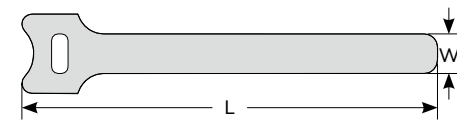

特點：1.階梯型帶身，可隨意調整鬆緊。

2.逆時針旋轉即可拆下。

拉下可退出
Pull to release

0350 KSS 黏扣式紮線帶 MAGIC CABLE TIE

型號 Item No.	長 L		寬 W mm	最大束線徑 Max.Bundle Dia. mm	顏色 Color	包裝 Packing
	mm	inch				
MGT-125	125	5"	12	30	黑 白 紅 黃 藍 綠	20pcs
MGT-135	135	5 5/16"	12	33		
MGT-150	150	6"	12	36		
MGT-150M	150	6"	10	36		
MGT-180	180	7"	12	40		
MGT-210	210	8 1/4"	16	50		
MGT-240	240	9 7/16"	16	65		
MGT-310	310	12"	16	85		

型號 Item No.	寬 W mm	顏色 Color	包裝 Packing
	mm		
MGTP-15	15	黑、白、紅	每卷10M (備有3M另洽)
MGTP-20	20	黃、藍、綠	

材質：公面PP，母面NYLON。

MGT系列:厚型母面，MGTP系列:薄型母面。

用途：適用於網路線(UTP/STP/Fiber)、訊號線、電源線之束綁，避免使用傳統尼龍紮線帶時，因過緊而影響傳輸速度，可重複使用。

※其他寬度、長度，歡迎洽詢。