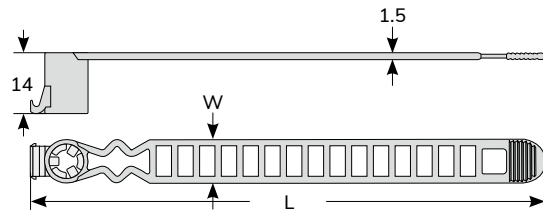

0343 KSS 基板固定可調式紮線帶 MOUNTING ADJUSTABLE TIE

型號 Item No.	長 L		寬 W mm	適用螺絲 Screw mm	包裝 Packing
	mm	inch			
MAT-120BK	120	4 3/4"	10	5.0	100pcs

材質：UL合格之NYLON 66 (黑色)，防火等級 94V-2。

用法：將頭部推到固定於基板的螺絲上，再將帶身束緊電線即可網綁電線。

特點：1.階梯型帶身，可隨意調整鬆緊。

2.逆時針旋轉即可拆下。

拉下可退出
Pull to release

0350 KSS 黏扣式紮線帶 MAGIC CABLE TIE

型號 Item No.	長 L		寬 W mm	最大束線徑 Max.Bundle Dia. mm	顏色 Color	包裝 Packing
	mm	inch				
MGT-125	125	5"	12	30	黑 白 紅 黃 藍 綠	20pcs
MGT-135	135	5 5/16"	12	33		
MGT-150	150	6"	12	36		
MGT-150M	150	6"	10	36		
MGT-180	180	7"	12	40		
MGT-210	210	8 1/4"	16	50		
MGT-240	240	9 7/16"	16	65		
MGT-310	310	12"	16	85		

型號 Item No.	寬 W mm	顏色 Color	包裝 Packing
	mm		
MGTP-15	15	黑、白、紅	每卷10M (備有3M另洽)
MGTP-20	20	黃、藍、綠	

材質：公面PP，母面NYLON。

MGT系列:厚型母面，MGTP系列:薄型母面。

用途：適用於網路線(UTP/STP/Fiber)、訊號線、電源線之束綁，避免使用傳統尼龍紮線帶時，因過緊而影響傳輸速度，可重複使用。

※其他寬度、長度，歡迎洽詢。