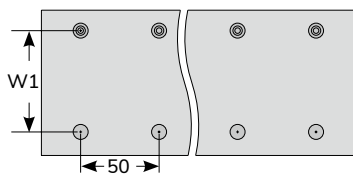

0402 KSS 拨开式结束带安装工具 SPLIT WRAPPING BAND INSTALLATION TOOL

单位：mm

型号 Item No.	可装电线最大容量 D	适用结束带 USED WITH	包装 Packing
NEW KT-5BK	5	KL-5PE	10pcs
KT-8BK	8	KL-8BK	
KT-15BK	15	KL-15BK	
KT-20BK	20	KL-20BK	
KT-25BK	25	KL-25BK	
KT-32BK	32	KL-32BK	

材质：PP（黑色）。

用法：先将电线放置于工具的导引槽内，一手握住KL拨开式结束带上端并套入工具尖端顺势上推，再将KT工具向下拉，便可瞬间完成整线工作。（如左下图）

0403 KSS 扣式结束带 WRAPPING BAND

选购品

卷盘式包装，易于收纳、取用。

◆ 钮扣型

单位：mm

型号 Item No.	灰	黑/灰(双色)	包装 Packing	型号 Item No.		包装 Packing	钮扣 距离 W1	最大束 线径
				灰	黑/灰(双色)			
WB-40	WBS-40		每卷 55M	NEW WB-40-10M	WBS-40-10M	每包 10M	40	12
WB-47	WBS-47			NEW WB-47-10M	WBS-47-10M		47	15
WB-60	WBS-60			NEW WB-60-10M	WBS-60-10M		60	20
WB-80	WBS-80			NEW WB-80-10M	WBS-80-10M		80	25
WB-100	WBS-100			NEW WB-100-10M	WBS-100-10M		100	30
WB-128	WBS-128			NEW WB-128-10M	WBS-128-10M		128	40
WB-140	WBS-140			NEW WB-140-10M	WBS-140-10M		140	44
WB-150	WBS-150			NEW WB-150-10M	WBS-150-10M		150	47
WB-160	WBS-160			NEW WB-160-10M	WBS-160-10M		160	50
WB-182	WBS-182			NEW WB-182-10M	WBS-182-10M		182	57
WB-222	WBS-222			NEW WB-222-10M	WBS-222-10M		222	70
WB-315	WBS-315			NEW WB-315-10M	WBS-315-10M		315	100
WB-475	WBS-475			NEW WB-475-10M	WBS-475-10M		475	150

◆ 粘扣带型 (黑色)

型号 Item No.	包装 Packing	型号 Item No.	包装 Packing	布宽 Band width W	最大束线径 Max.Bundle Dia.
WBT-48	每卷 55M	NEW WBT-48-10M	每包 10M	48	9
WBT-63		NEW WBT-63-10M		63	15
WBT-84		NEW WBT-84-10M		84	20
WBT-100		NEW WBT-100-10M		100	25
WBT-115		NEW WBT-115-10M		115	30
WBT-147		NEW WBT-147-10M		147	40
WBT-183		NEW WBT-183-10M		183	50
WBT-246		NEW WBT-246-10M		246	70
WBT-340		NEW WBT-340-10M		340	100

材质：PVC，防火等级 UL94VTM-0。

1. 特点：
1. 两面均可使用。
  2. 适合多数电线之捆扎。
  3. 捆绑快速，拆卸容易。
  4. 可重覆使用。

用途：结束、美化电线，并保护电线免于割伤及加强绝缘。

WB、WBS 系列