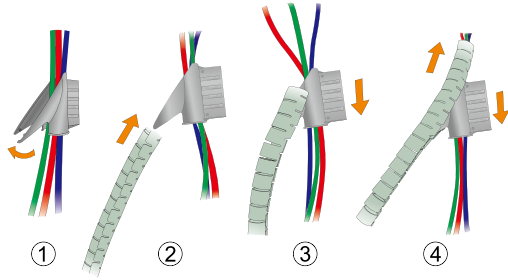

0402 KSS 拨开式结束带安装工具 SPLIT WRAPPING BAND INSTALLATION TOOL

单位：mm

型号 Item No.	可装电线最大容量 D	适用结束带 USED WITH	包装 Packing
NEW KT-5BK	5	KL-5PE	10pcs
KT-8BK	8	KL-8BK	
KT-15BK	15	KL-15BK	
KT-20BK	20	KL-20BK	
KT-25BK	25	KL-25BK	
KT-32BK	32	KL-32BK	

材质：PP（黑色）。

用法：先将电线放置于工具的导引槽内，一手握住KL拨开式结束带上端并套入工具尖端顺势上推，再将KT工具向下拉，便可瞬间完成整线工作。（如左下图）

使用步骤

0403 KSS 扣式结束带 WRAPPING BAND

选购品

卷盘式包装，易于收纳、取用。

◆ 钮扣型

单位：mm

型号 Item No.	灰	黑/灰(双色)	包装 Packing	型号 Item No.		包装 Packing	钮扣 距离 W1	最大束 线径
				灰	黑/灰(双色)			
WB-40	WBS-40		每卷 55M	NEW WB-40-10M	WBS-40-10M	每包 10M	40	12
WB-47	WBS-47			NEW WB-47-10M	WBS-47-10M		47	15
WB-60	WBS-60			NEW WB-60-10M	WBS-60-10M		60	20
WB-80	WBS-80			NEW WB-80-10M	WBS-80-10M		80	25
WB-100	WBS-100			NEW WB-100-10M	WBS-100-10M		100	30
WB-128	WBS-128			NEW WB-128-10M	WBS-128-10M		128	40
WB-140	WBS-140			NEW WB-140-10M	WBS-140-10M		140	44
WB-150	WBS-150			NEW WB-150-10M	WBS-150-10M		150	47
WB-160	WBS-160			NEW WB-160-10M	WBS-160-10M		160	50
WB-182	WBS-182			NEW WB-182-10M	WBS-182-10M		182	57
WB-222	WBS-222			NEW WB-222-10M	WBS-222-10M		222	70
WB-315	WBS-315			NEW WB-315-10M	WBS-315-10M		315	100
WB-475	WBS-475			NEW WB-475-10M	WBS-475-10M		475	150

材质：PVC，防火等级 UL94VTM-0。

- 特点：
1. 两面均可使用。
 2. 适合多数电线之捆扎。
 3. 捆绑快速，拆卸容易。
 4. 可重覆使用。

用途：结束、美化电线，并保护电线免于割伤及加强绝缘。

WB、WBS 系列

WBT 系列