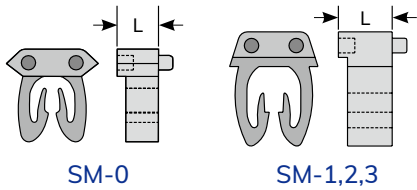

0236 KSS 彩色SM型配線標誌 SM TYPE COLOR CODED CABLE MARKER

配線槽
配線標誌
紮線帶
結束帶
固定座
固定頭、浪管
保護部品
接線頭
套管
固定夾
PC板部品
扣具

| 型號 Item No. | 包裝 Packing | 型號 Item No. | 包裝 Packing | 適用電線 Suitable Wire | | 適用 範圍 mm | 長 L mm | 號碼種類 Std. Markings |
|----------------|--------------------|----------------|--------------------|-----------------------|-------|----------------|--------------|-----------------------|
| | | | | mm ² | AWG | | | |
| SM-0 | 每盒40條 (每條25pcs) | P-SM0 | 每盒10條 (每條25pcs) | 0.12-0.5 | 26~20 | 1.2~2.0 | 2.3 | 單字: 0~9 |
| SM-1 | 每盒40條 (每條30pcs) | P-SM1 | 每盒10條 (每條30pcs) | 0.5~1.5 | 20~18 | 2.2~2.8 | 2.9 | |
| SM-2 | 每盒40條 (每條30pcs) | P-SM2 | 每盒10條 (每條30pcs) | 1.5~2.5 | 16~14 | 3.0~3.6 | 2.8 | |
| SM-3 | 每盒40條 (每條20pcs) | P-SM3 | 每盒10條 (每條20pcs) | 4-6 | 12~10 | 4.2~5.1 | 2.9 | |

| 型號 Item No. | 號碼種類 Std. Markings | 包裝 Packing | 型號 Item No. | 號碼種類 Std. Markings | 包裝 Packing |
|----------------|---|--------------------|----------------|-----------------------|--------------------|
| PB-SM0 | 單字: 0, 1, 2, 3...9 A, B, C...Z /, +, -, 卄, 空白, 連續: 0~9 | 每組10條 (每條25pcs) | PB-SM0 | 連續: A~M N~Z | 每組13條 (每條25pcs) |
| PB-SM1 | | 每組10條 (每條15pcs) | PB-SM1 | | 每組13條 (每條15pcs) |
| PB-SM2 | | 每組10條 (每條15pcs) | PB-SM2 | | 每組13條 (每條15pcs) |
| PB-SM3 | | 每組10條 (每條10pcs) | PB-SM3 | | 每組13條 (每條10pcs) |

| 標誌尺寸 | 顏色代碼 型號 | 標誌尺寸 | 顏色代碼 型號 | 標誌尺寸 | 顏色代碼 型號 | 標誌尺寸 | 顏色代碼 型號 |
|------|------------|------|------------|------|------------|------|------------|
| SM-0 | SM0-0BK | SM-1 | SM1-0BK | SM-2 | SM2-0BK | SM-3 | SM3-0BK |
| | SM0-1BN6 | | SM1-1BN6 | | SM2-1BN6 | | SM3-1BN6 |
| | SM0-2RD | | SM1-2RD | | SM2-2RD | | SM3-2RD |
| | SM0-3OE | | SM1-3OE | | SM2-3OE | | SM3-3OE |
| | SM0-4YW2 | | SM1-4YW2 | | SM2-4YW2 | | SM3-4YW2 |
| | SM0-5GN | | SM1-5GN | | SM2-5GN | | SM3-5GN |
| | SM0-6BEC | | SM1-6BEC | | SM2-6BEC | | SM3-6BEC |
| | SM0-7VT | | SM1-7VT | | SM2-7VT | | SM3-7VT |
| | SM0-8GY | | SM1-8GY | | SM2-8GY | | SM3-8GY |
| | SM0-9WE | | SM1-9WE | | SM2-9WE | | SM3-9WE |