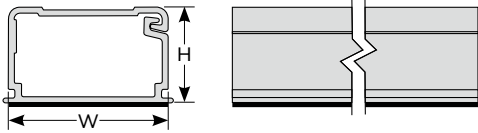

0113 KSS 一體式絕緣配線槽 ONE PIECE WIRING DUCT

型號 Item No.		寬 W	高 H	長度 L
無背膠	背膠	mm	mm	
NEW OP-1714WE	OP-1714TWE	16.9	14.2	每支1.83M 背膠 (6英尺)
OP-2013WE	OP-2013TWE	19.5	13.8	
OP-3220WE	OP-3220TWE	31.8	19.6	
OP-4527WE	OP-4527TWE	45.1	27.0	

材質：UL合格之南亞PVC (白色)，防火等級美規94V-0及歐規M1，PVC耐溫85°C。

特點：一體式 (背膠) 設計，方便施工，節省工時。

● 選購背膠型號，槽底背膠為布背膠；另備有泡棉背膠，歡迎來電洽詢。

配線槽

配線標誌

紮線帶

結束帶

固定座

材質：UL合格之ABS (白色)，防火等級94HB。

用途：適用於各種接處之修飾用，整齊美觀，大量節省工時。

接頭種類 Type	型號 Item No.	適用線槽 Used With	包裝 Packing
中間接頭 MID-WAY CONNECTOR	NEW OPM-1714WE2	OP-1714WE	5pcs
	OPM-2013WE2	OP-2013WE	
	OPM-3220WE2	OP-3220WE	
	OPM-4527WE2	OP-4527WE	
T型接頭 "T" TYPE	NEW OPT-1714WE2	OP-1714WE	
	OPT-2013WE2	OP-2013WE	
	OPT-3220WE2	OP-3220WE	
	OPT-4527WE2	OP-4527WE	
內彎接頭 INSIDE CORNER	NEW OPI-1714WE2	OP-1714WE	
	OPI-2013WE2	OP-2013WE	
	OPI-3220WE2	OP-3220WE	
	OPI-4527WE2	OP-4527WE	
天花板型 集線接頭 DROP CEILING	OPC-2013WE2	OP-2013WE	
	OPC-3220WE2	OP-3220WE	
	OPC-4527WE2	OP-4527WE	

接頭種類 Type	型號 Item No.	適用線槽 Used With	包裝 Packing
外彎接頭 OUTSIDE CORNER	NEW OPO-1714WE2	OP-1714WE	5pcs
	OPO-2013WE2	OP-2013WE	
	OPO-3220WE2	OP-3220WE	
	OPO-4527WE2	OP-4527WE	
L型接頭 "L" TYPE	NEW OPL-1714WE2	OP-1714WE	
	OPL-2013WE2	OP-2013WE	
	OPL-3220WE2	OP-3220WE	
	OPL-4527WE2	OP-4527WE	
末端接頭 END PIECE	NEW OPE-1714WE2	OP-1714WE	
	OPE-2013WE2	OP-2013WE	
	OPE-3220WE2	OP-3220WE	
	OPE-4527WE2	OP-4527WE	