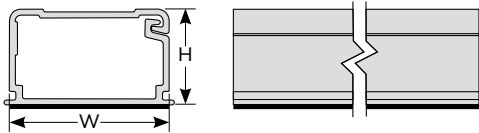

0113 KSS 一体式绝缘配线槽 ONE PIECE WIRING DUCT

型号 Item No.		宽 W	高 H	长度 L
无背胶	背胶	mm	mm	
NEW OP-1714WE	OP-1714TWE	16.9	14.2	每支1.83M 背胶 (6英尺)
OP-2013WE	OP-2013TWE	19.5	13.8	
OP-3220WE	OP-3220TWE	31.8	19.6	
OP-4527WE	OP-4527TWE	45.1	27.0	

材质：UL合格之南亚PVC (白色)，防火等级美规94V-0及欧规M1，PVC耐温85°C。

特点：一体式 (背胶) 设计，方便施工，节省工时。

● 选购背胶型号，槽底背胶为布背胶；另备有泡棉背胶，欢迎来电洽询。

配线槽
配线标志
扎线带
结束带
固定座
固定头、浪管
保护部品
接线头
套管
固定夹
PC板部品
扣具

0113 KSS 一体式绝缘配线槽接头 ONE PIECE WIRING DUCT CONNECTOR

材质：UL合格之ABS (白色)，防火等级94HB。

用途：适用于各种接处之修饰用，整齐美观，大量节省工时。

接头种类 Type	型号 Item No.	适用线槽 Used With	包装 Packing
中间接头 MID-WAY CONNECTOR	NEW OPM-1714WE2	OP-1714WE	5pcs
	OPM-2013WE2	OP-2013WE	
	OPM-3220WE2	OP-3220WE	
	OPM-4527WE2	OP-4527WE	
T型接头 "T" TYPE	NEW OPT-1714WE2	OP-1714WE	
	OPT-2013WE2	OP-2013WE	
	OPT-3220WE2	OP-3220WE	
	OPT-4527WE2	OP-4527WE	
内弯接头 INSIDE CORNER	NEW OPI-1714WE2	OP-1714WE	
	OPI-2013WE2	OP-2013WE	
	OPI-3220WE2	OP-3220WE	
	OPI-4527WE2	OP-4527WE	
天花板型 集线接头 DROP CEILING	OPC-2013WE2	OP-2013WE	
	OPC-3220WE2	OP-3220WE	
	OPC-4527WE2	OP-4527WE	

接头种类 Type	型号 Item No.	适用线槽 Used With	包装 Packing
外弯接头 OUTSIDE CORNER	NEW OPO-1714WE2	OP-1714WE	5pcs
	OPO-2013WE2	OP-2013WE	
	OPO-3220WE2	OP-3220WE	
	OPO-4527WE2	OP-4527WE	
L型接头 "L" TYPE	NEW OPL-1714WE2	OP-1714WE	
	OPL-2013WE2	OP-2013WE	
	OPL-3220WE2	OP-3220WE	
	OPL-4527WE2	OP-4527WE	
末端接头 END PIECE	NEW OPE-1714WE2	OP-1714WE	
	OPE-2013WE2	OP-2013WE	
	OPE-3220WE2	OP-3220WE	
	OPE-4527WE2	OP-4527WE	