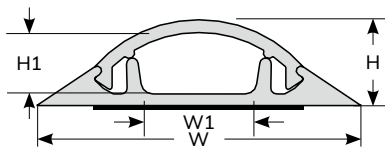

0126 KSS 圓形地板配線槽 ROUND TYPE WIRING DUCT

材質：UL合格之南亞PVC(灰色)，防火等級美規94V-0及歐規M1，PVC耐溫85°C。

構造：由底座(背膠)及上蓋兩部份組成。

用途：適用於電信、防災、防盜、電腦、監視系統之配線。

特點：槽蓋半圓形之設計，使本產品使用於地板上時不易絆倒行人，更易於搬運用台車通過。

● 槽底背膠為布背膠；另備有泡棉背膠，歡迎來電洽詢。

型號 Item No.	顏色 Color	外寬 W mm	內寬 W1 mm	外高 H mm	內高 H1 mm	長度 L
RDA-30BN	咖啡					
RDA-30MW	乳白					
RDA-40	灰	38.5	18.8	11.5	8.5	
RDA-40BN	咖啡					
RDA-40MW	乳白					
RDA-50	灰	50.0	23.3	12.3	8.8	
RDA-50BN	咖啡					
RDA-50MW	乳白					
RDA-60	灰	60.0	33.3	13.8	10.7	
RDA-60BN	咖啡					
RDA-60MW	乳白					
RDA-70	灰	70.0	44.0	17.0	13.0	
RDA-70BN	咖啡					
RDA-70MW	乳白					
RDA-90	灰	87.5	57.5	21.0	16.5	
RDA-90BN	咖啡					
RDA-90MW	乳白					
RDA-120	灰	118.5	85.5	30.0	26.5	
RDA-120BN	咖啡					
RDA-120MW	乳白					

■ 表列顏色為近似色，僅供參考用。

配線槽

配線標誌

紮線帶

結束帶

固定座

固定頭、浪管

保護部品