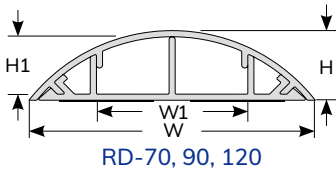

0125 KSS 圓形地板配線槽 ROUND TYPE WIRING DUCT

配線槽
配線標誌
紮線帶
結束帶
固定座
固定頭、浪管
保護部品
接線頭
套管
固定夾
PC板部品
扣具

接頭 (上蓋)

接頭 (底座) 附背膠

各式接頭 (上蓋) 型號如：

- 中間接頭型號為：RDM-20
- L型接頭型號為：RDL-20
- 外彎接頭型號為：RDO-20
- 內彎接頭型號為：RDI-20
- T型接頭型號為：RDT-20
- 末端接頭型號為：RDE-20

接頭 (底座) 型號如：

- L型接頭型號為：RBL-60
- T型接頭型號為：RBT-60

舊式方形槽

新式半圓形槽

材質：UL合格之南亞PVC (灰色)，防火等級美規94V-0及歐規M1，PVC耐溫85°C。
構造：由底座 (背膠) 及上蓋兩部份組成。

用途：適用於電信、網路、保全、電腦、監視系統之配線。

特點：1. 槽蓋半圓形之設計，使本產品使用於地板上時不易絆倒行人，更易於搬運用台車通過。

2. 適用於百貨公司、超市、賣場、車站、飯店、醫院、辦公室等公共場所。