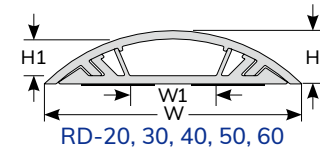

0125 KSS 圓形地板配線槽 ROUND TYPE WIRING DUCT

配線槽
配線標誌
紮線帶
結束帶
固定座
固定頭、浪管
保護部品
接線頭
套管
固定夾
PC板部品
扣具

接頭 (上蓋)

接頭 (底座) 附背膠

各式接頭 (上蓋) 型號如：

- 中間接頭型號為：RDM-20
- L型接頭型號為：RDL-20
- 外彎接頭型號為：RDO-20
- 內彎接頭型號為：RDI-20
- T型接頭型號為：RDT-20
- 末端接頭型號為：RDE-20

接頭 (底座) 型號如：

- L型接頭型號為：RBL-60
- T型接頭型號為：RBT-60

舊式方形槽

新式半圓形槽

材質：UL合格之南亞PVC (灰色)，防火等級美規94V-0及歐規M1，PVC耐溫85°C。
構造：由底座 (背膠) 及上蓋兩部份組成。

用途：適用於電信、網路、保全、電腦、監視系統之配線。

特點：1. 槽蓋半圓形之設計，使本產品使用於地板上時不易絆倒行人，更易於搬運用台車通過。

2. 適用於百貨公司、超市、賣場、車站、飯店、醫院、辦公室等公共場所。

● 槽底背膠為布背膠；另備有泡棉背膠，歡迎來電洽詢。

型號 Item No.	顏色 Color	外寬	內寬	外高	內高	長度 L	接頭上蓋型號 Item No.	接頭底座型號 Item No.
		W mm	W1 mm	H mm	H1 mm			
RD-20	灰	20	8	6.0	4	每支 1M 背膠	RDT-20,RDM-20	RBL-20 RBT-20
RD-20BN	咖啡							
RD-20MW	乳白							
RD-20LX	淺木紋							
RD-20DX	深木紋							
RD-30	灰	30	11	8.0	6		RDT-30,RDM-30	RBL-30 RBT-30
RD-30BN	咖啡							
RD-30MW	乳白							
RD-30LX	淺木紋							
RD-30DX	深木紋	40	16	9.5	7		RDT-40,RDM-40	RBL-40 RBT-40
RD-40BN	咖啡							
RD-40MW	乳白							
RD-40LX	淺木紋							
RD-40DX	深木紋	50	20	11.0	8	RDT-50,RDM-50	RBL-50 RBT-50	
RD-50BN	咖啡							
RD-50MW	乳白							
RD-50LX	淺木紋							
RD-50DX	深木紋	60	30	13.0	9	RDT-60,RDM-60	RBL-60 RBT-60	
RD-60BN	咖啡							
RD-60MW	乳白							
RD-60LX	淺木紋							
RD-60DX	深木紋	70	40	15.0	10	RDT-70,RDM-70	RBL-70 RBT-70	
RD-70BN	咖啡							
RD-70MW	乳白							
RD-70LX	淺木紋							
RD-70DX	深木紋	90	45	19.0	15	RDT-90,RDM-90	RBL-90 RBT-90	
RD-90BN	咖啡							
RD-90MW	乳白							
RD-90LX	淺木紋							
RD-90DX	深木紋	120	70	25.0	21	RDT-120,RDM-120	RBL-120 RBT-120	
RD-120BN	咖啡							
RD-120MW	乳白							
RD-120LX	淺木紋							
RD-120DX	深木紋							