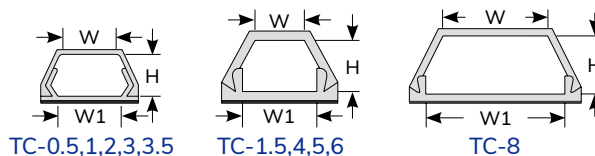

# 0115 KSS 電話配線槽 TELEPHONE WIRING DUCT

材質：UL合格之南亞PVC（灰色），防火等級美規94V-0及歐規M1，PVC耐溫85°C。

構造：由槽底（背膠）及槽蓋兩部份組成。

用途：適用於電信、防災、防盜、監視系統之配線。

特點：1.槽蓋經特殊設計，與配線槽底座組合後不易脫落，且接合面平滑，不割傷手及電線。  
2.UL測試溫度50°C。

- 槽底附有雙面膠帶，黏性特佳，以利大量施工之進行，減低勞工成本。
- 內部構造平滑，施工時不易傷害電纜，槽內空間特大，比其他同級產品的容量更大。
- 特殊顏色接受訂製，以使配線槽能與原有之裝潢色調相融合。
- 槽底背膠為布背膠；另備有泡棉背膠，歡迎來電洽詢。

型號 Item No.	顏色 Color	內寬 W	內寬 W1	內高 H	長度 L
		mm	mm	mm	
TC-0.5	灰	7.0	5.0	4.5	每支 1M 背膠
TC-0.5BN	咖啡				
TC-0.5MW	乳白				
TC-1	灰	6.0	7.0	4.0	
TC-1BN	咖啡				
TC-1DB	深咖啡				
TC-1WE	白				
TC-1MW	乳白				
TC-1BK	黑				
TC-1LX	淺木紋	6.0	8.0	7.4	
TC-1.5	灰				
TC-1.5BN	咖啡				
TC-1.5MW	乳白				
TC-1.5LX	淺木紋	8.0	8.0	6.0	
TC-1.5DX	深木紋				
TC-2	灰				
TC-2BN	咖啡				
TC-2DB	深咖啡	10.0	10.0	7.0	
TC-2WE	白				
TC-2MW	乳白				
TC-2BK	黑				
TC-2LX	淺木紋	9.5	14.5	9.5	
TC-2DX	深木紋				
TC-3	灰				
TC-3BN	咖啡				
TC-3DB	深咖啡	30.0	37.0	16	
TC-3WE	白				
TC-3MW	乳白				
TC-3BK	黑				
TC-3LX	淺木紋	11.0	19.0	16	
TC-3DX	深木紋				
TC-3.5	灰				
TC-3.5BN	咖啡				
TC-3.5DB	深咖啡	10.0	17.0	13	
TC-3.5WE	白				
TC-3.5MW	乳白				
TC-3.5BK	黑				
TC-3.5LX	淺木紋	9.5	14.5	9.5	
TC-3.5DX	深木紋				
TC-4	灰				
TC-4BN	咖啡				
TC-4DB	深咖啡	12.0	15.0	10	
TC-4WE	白				
TC-4MW	乳白				
TC-4BK	黑				
TC-4LX	淺木紋	6.0	7.0	4.0	
TC-4DX	深木紋				
TC-5	灰				
TC-5BN	咖啡				
TC-5DB	深咖啡	11.0	19.0	16	
TC-5WE	白				
TC-5MW	乳白				
TC-5BK	黑				
TC-5LX	淺木紋	10.0	17.0	13	
TC-5DX	深木紋				
TC-6	灰				
TC-6BN	咖啡				
TC-6DB	深咖啡	11.0	19.0	16	
TC-6WE	白				
TC-6MW	乳白				
TC-6BK	黑				
TC-6LX	淺木紋	30.0	37.0	16	
TC-6DX	深木紋				
TC-8	灰				
TC-8BN	咖啡				
TC-8WE	白	30.0	37.0	16	
TC-8MW	乳白				
TC-8LX	淺木紋				
TC-8DX	深木紋				