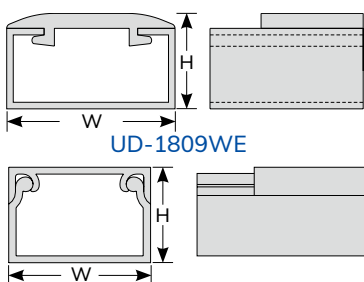

0105 KSS 迷你型配線槽 MINI TRUNKING

UD-1809WE

UD-1616WE, UD-2516WE, UD-4016WE,
UD-4025WE, UD-5025WE

型號 Item No.	寬 x 高 W x H	長度 L
	mm	
UD-1809WE	18 X 10.2	每支 2M (含槽底及槽蓋)
UD-1616WE	16 X 16	
UD-2516WE	25 X 16	
UD-4016WE	40 X 16	
UD-4025WE	40 X 25	
UD-5025WE	50 X 25	

材質：UL合格之南亞PVC (白色)，防火等級美規94V-0及歐規M1，PVC耐溫85°C。

構造：由槽底及槽蓋兩部份組成。

用途：舞台、電氣、冷氣工程及室內明線配線等。

特點：1. 密封式絕緣配線槽專為防塵、防鼠而設計。

2. 槽底及槽蓋特殊設計，更利於兩者快速接合。

3. 槽蓋經特殊設計，與配線槽底座組合後不易脫落，且接合面平滑，不割傷手及電線。