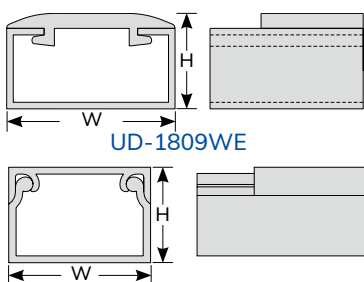

# 0105 KSS 绝缘配线槽接头 WIRING DUCT CONNECTOR

材质：UL合格之ABS (灰色)，防火等级94HB。  
用途：适用于各种接处之修饰用，整齐美观，大量节省工时。

接头种类 Type	型号 Item No.	适用线槽 Used With	包装 Packing
中间接头 MID-WAY CONNECTOR	SDM-1616	SD-1616	每包 20pcs
	SDM-2516	SD-2516	
	SDM-3816	SD-3816	
	SDM-4040	SD-4040	
	SDM-5050	SD-5050	
	SDM-7575	SD-7575	
T型接头 "T" TYPE	SDT-1616	SD-1616	
	SDT-2516	SD-2516	
	<b>NEW</b> SDT-2525	SD-2525	
	SDT-3816	SD-3816	
	SDT-4040	SD-4040	
	SDT-5050	SD-5050	
内弯接头 INSIDE CORNER	SDI-1616	SD-1616	
	SDI-2210D	SD-2210	
	SDI-2516	SD-2516	
	<b>NEW</b> SDI-2525	SD-2525	
	SDI-3816	SD-3816	
	SDI-4040	SD-4040	
	SDI-5050	SD-5050	
SDI-7575	SD-7575		

接头种类 Type	型号 Item No.	适用线槽 Used With	包装 Packing
外弯接头 OUTSIDE CORNER	SDO-1616	SD-1616	每包 20pcs
	SDO-2516	SD-2516	
	<b>NEW</b> SDO-2525	SD-2525	
	SDO-3816	SD-3816	
	SDO-4040	SD-4040	
	SDO-5050	SD-5050	
L型接头 "L" TYPE	SDL-1616	SD-1616	
	SDL-2516	SD-2516	
	<b>NEW</b> SDL-2525	SD-2525	
	SDL-3816	SD-3816	
	SDL-4040	SD-4040	
	SDL-5050	SD-5050	
	SDL-7575	SD-7575	
末端接头 END PIECE	SDE-1616	SD-1616	
	SDE-2210	SD-2210	
	SDE-2516	SD-2516	
	SDE-3816	SD-3816	
	SDE-4040	SD-4040	
	SDE-5050	SD-5050	
	SDE-7575	SD-7575	

# 0105 KSS 迷你型配线槽 MINI TRUNKING

UD-1616WE, UD-2516WE, UD-4016WE,  
UD-4025WE, UD-5025WE

型号 Item No.	宽 × 高 W × H	长度 L
	mm	
UD-1809WE	18 X 10.2	每支 2M  (含槽底及槽盖)
UD-1616WE	16 X 16	
UD-2516WE	25 X 16	
UD-4016WE	40 X 16	
UD-4025WE	40 X 25	
UD-5025WE	50 X 25	

材质：UL合格之南亚PVC (白色)，防火等级美规94V-0及欧规M1，PVC耐温85°C。

构造：由槽底及槽盖两部份组成。

用途：舞台、电气、冷气工程及室内明线配线等。

特点：1.密封式绝缘配线槽专为防尘、防鼠而设计。

2.槽底及槽盖特殊设计，更利于两者快速接合。

3.槽盖经特殊设计，与配线槽底座组合后不易脱落，且接合面平滑，不割伤手及电线。